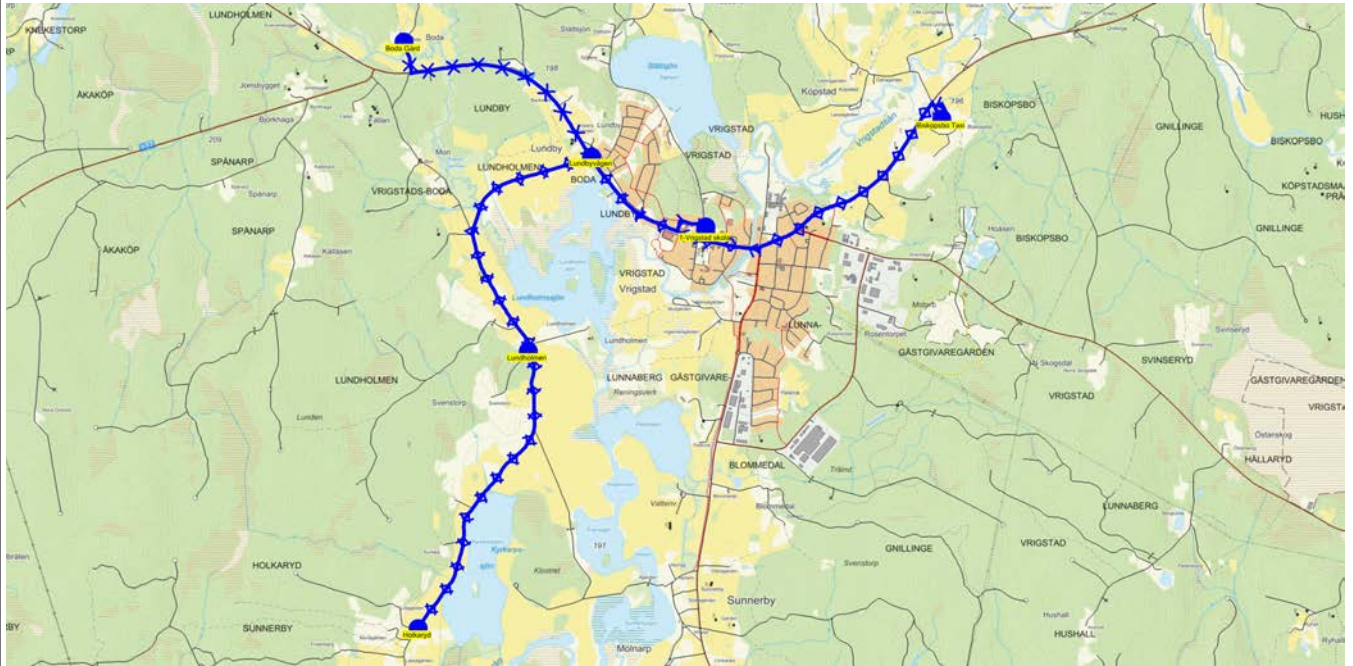

SKJUTS+ för Sävsjö
2024-10-17 14:59:45

Entreprenör Sävsjö Taxi
Fordon 50 Vrigstad A LUW

Läsår 24/25
Period 1

Turnr	Start kl	Slut kl	Linjesträckning	PunktNr	Hållplats	Km-Ack	Tid	På	Av	Byte
4212	7.24	7.54	1-Vrigstad skola - Boda Gård - Holkaryd - Lundholmen - Vrigstad skola - Biskopsbo Taxi - Vrigstad skola MÅNDAGAR - FREDAGAR	9089	1-Vrigstad skola	0	7.24			
				1092	Boda Gård	2.75	7.28	2		
				106	Lundbyvägen	4.48	7.30			
				1084	Holkaryd	8.65	7.36	1		
				136	Lundholmen	10.81	7.40	1		
				5004	Vrigstad skola	13.78	7.45		4	
				239	Biskopsbo Taxi	15.98	7.50	3		
				5004	Vrigstad skola	18.26	7.54		3