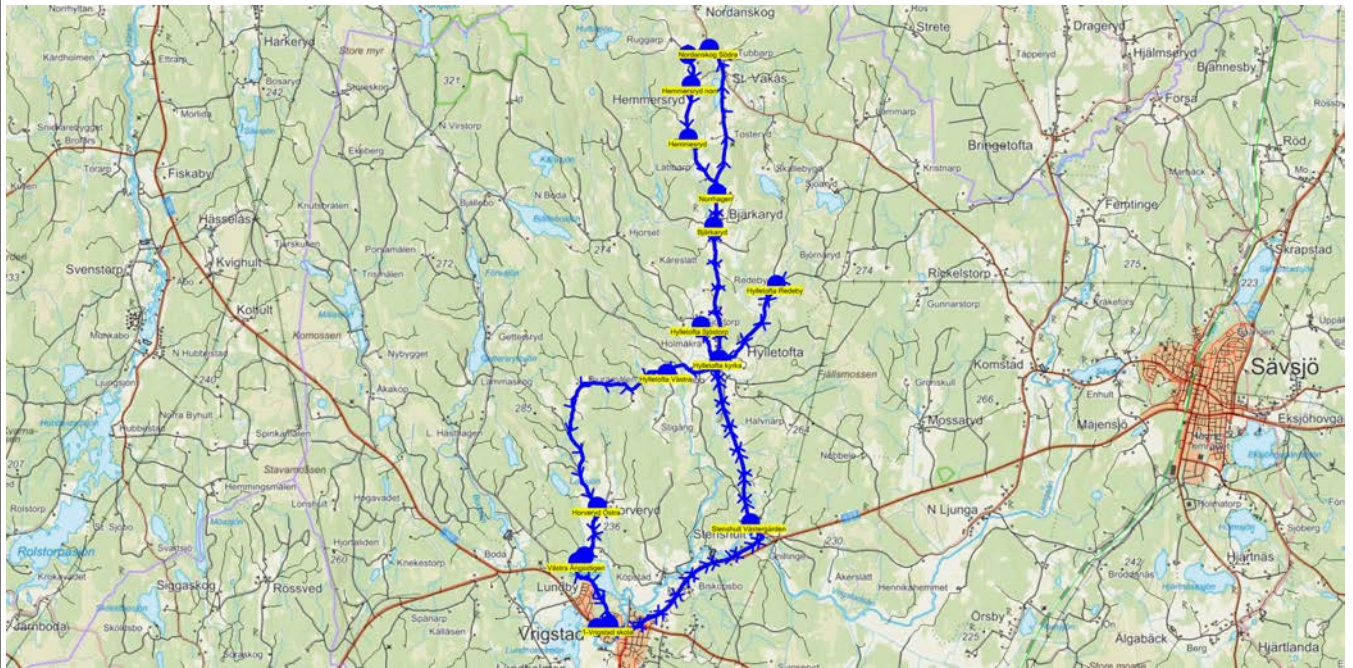

Turnr	Start kl	Slut kl	Linjesträckning			
4210	6.30	7.23	1-Vrigstad skola - Virstorp - Lammafors - Boda Gård - Svarvarebygget - Holkaryd - Vrigstad Busstation - Boda Moglântan - Lundholmen - Vrigstad Busstation - Vrigstad skola MÅNDAGAR - FREDÅGAR			
PunktNr	Hållplats	Km-Ack	Tid	På	Av	Byte
9089	1-Vrigstad skola	0	6.30			
145	Virstorp	10.8	6.44	2		1
212	Lammafors	17.15	6.52	1		1
1092	Boda Gård	19.71	6.56	1		1
179	Svarvarebygget	20.7	6.58	1		1
1084	Holkaryd	27	7.06	2		2
9030	Vrigstad Busstation	31.86	7.12		6	6
1093	Boda Moglântan	33.72	7.16	2		2
136	Lundholmen	34.66	7.17	2		2
9030	Vrigstad Busstation	37.4	7.21		4	4
5004	Vrigstad skola	37.74	7.23		1	

Turnr	Start kl	Slut kl	Linjesträckning			
4220	6.28	7.58	1-Vrigstad skola - Ruggarp - Hemmersryd norr - Hemmesryd - Norrhagen - Bjärkaryd - Hylletofta Sjötorp - Hylletofta kyrka - Stenshult Västergården - Horveryd Östra - Västra Ängsstigen - Vrigstad Busstation - Vrigstad skola - Hylletofta Redeby - Hylletofta Västra - Horveryd Östra - Östra Ängstigen - Västra Ängsstigen - Vrigstad skola MÅNDAGAR - FREDAGAR			
PunktNr	Hållplats	Km-Ack	Tid	På	Av	Byte
9089	1-Vrigstad skola	0	6.28			
224	Nordanskog Södra	14.12	6.49			
108	Ruggarp	14.73	6.50	3		
1087	Hemmersryd norr	15.37	6.51	1		1
9082	Hemmesryd	16.46	6.53	4		2
109	Norrhagen	17.77	6.55	1		
1019	Bjärkaryd	18.44	6.56	1		
203	Hylletofta Sjötorp	22	7.01	2		1
9085	Hylletofta kyrka	22.9	7.03	5		3
160	Stenshult Västergården	26.29	7.08	1		1
146	Horveryd Östra	33.52	7.19	4		1
225	Västra Ängsstigen	35.08	7.21	8		2
9030	Vrigstad Busstation	37.16	7.24		11	11
5004	Vrigstad skola	37.5	7.25		19	
1095	Hylletofta Redeby	47.28	7.40	2		
1094	Hylletofta Västra	50.98	7.46	2		
146	Horveryd Östra	55.64	7.53			
220	Östra Ängstigen	57.01	7.55	2		
225	Västra Ängsstigen	57.23	7.55			
5004	Vrigstad skola	58.94	7.58		6	