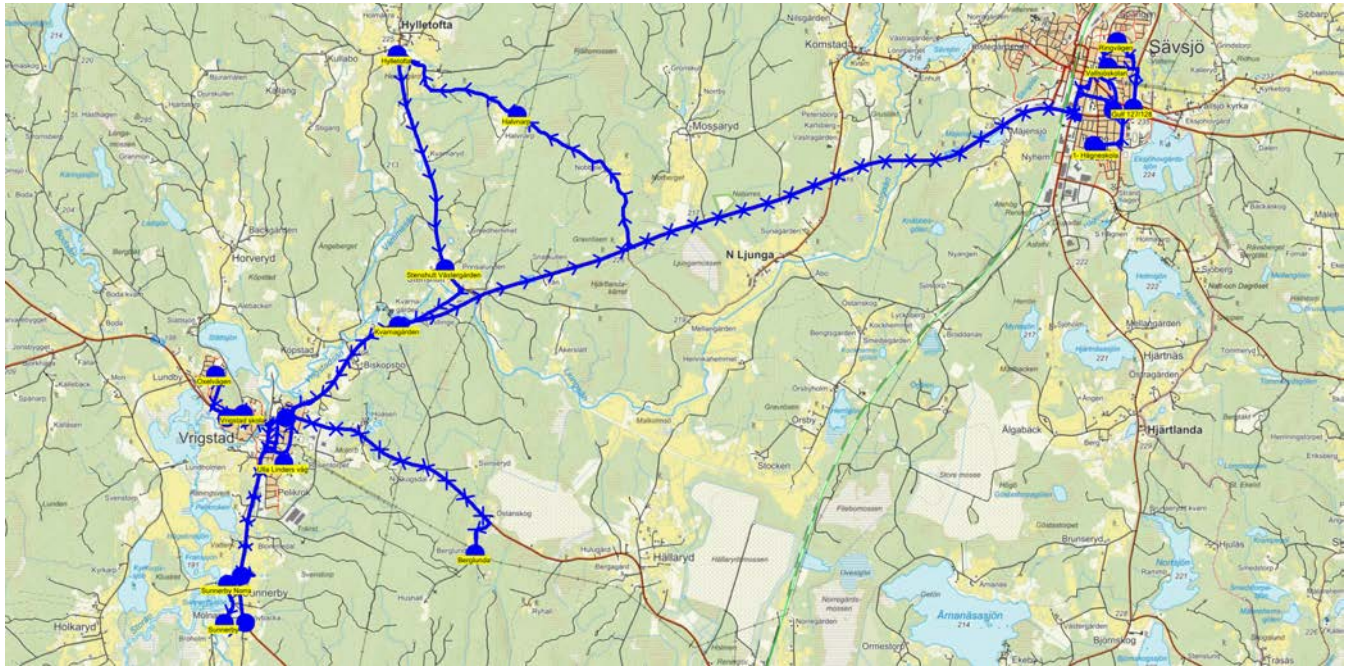

SKJUTS+ för Sävsjö
2024-10-17 14:59:54

Entreprenör Sävsjö Taxi
Fordon 61 Vrigstad RLA

Läsår 24/25
Period 1

Turnr	Start kl	Slut kl	Linjesträckning
4240	6.35	8.03	1- Hägneskola - Halvnarp - Hylletofta - Stenshult Västergården - Kvarnagården - Vrigstad skola - Vrigstad Busstation - Sunnerby Norra - Sunnerby - Sunnerby Lövbacka - Sunnerby Östergård - Marknadsplatsen - Berglunda - Vrigstad skola - Oxelvägen - Ulla Linders väg - Hofgårdsskolan Taxi - Vallsjöskolan - Hägneskolan MÅNDAGAR - FREDAGAR

PunktNr	Hållplats	Km-A	Tid	På	Av	Byte	PunktNr	Hållplats	Km-A	Tid	På	Av	Byte
9086	1- Hägneskola	0	6.35				231	Sunnerby Lövba...	27.58	7.14	1		
156	Gulf 127/128	1.06	6.36				206	Sunnerby Österg...	28.28	7.15	3	1	
167	Ringvägen	2.24	6.38	1			9021	Marknadsplatsen	31.2	7.20	3	3	
192	Halvnarp	13.46	6.54	1			240	Berglunda	35.12	7.27	1		
1018	Hylletofta	15.61	6.57	4			5004	Vrigstad skola	39.85	7.34	1	7	
160	Stenshult Väster...	18.78	7.01				247	Oxelvägen	40.9	7.36	1		
9033	Kvarnagården	20.22	7.03	1	1		195	Ulla Linders väg	43.16	7.40	1		
5004	Vrigstad skola	23.09	7.07	6			153	Hofgårdsskolan ...	57.64	7.59			
9030	Vrigstad Busstati...	23.51	7.08				5002	Vallsjöskolan	58.55	8.00			
245	Sunnerby Norra	26.55	7.13	1			9071	Hägneskolan	60.57	8.03	2		
1073	Sunnerby	27.15	7.14	3	1								

När det är olika antal elever olika dagar skrivs det största antalet med fet stil.